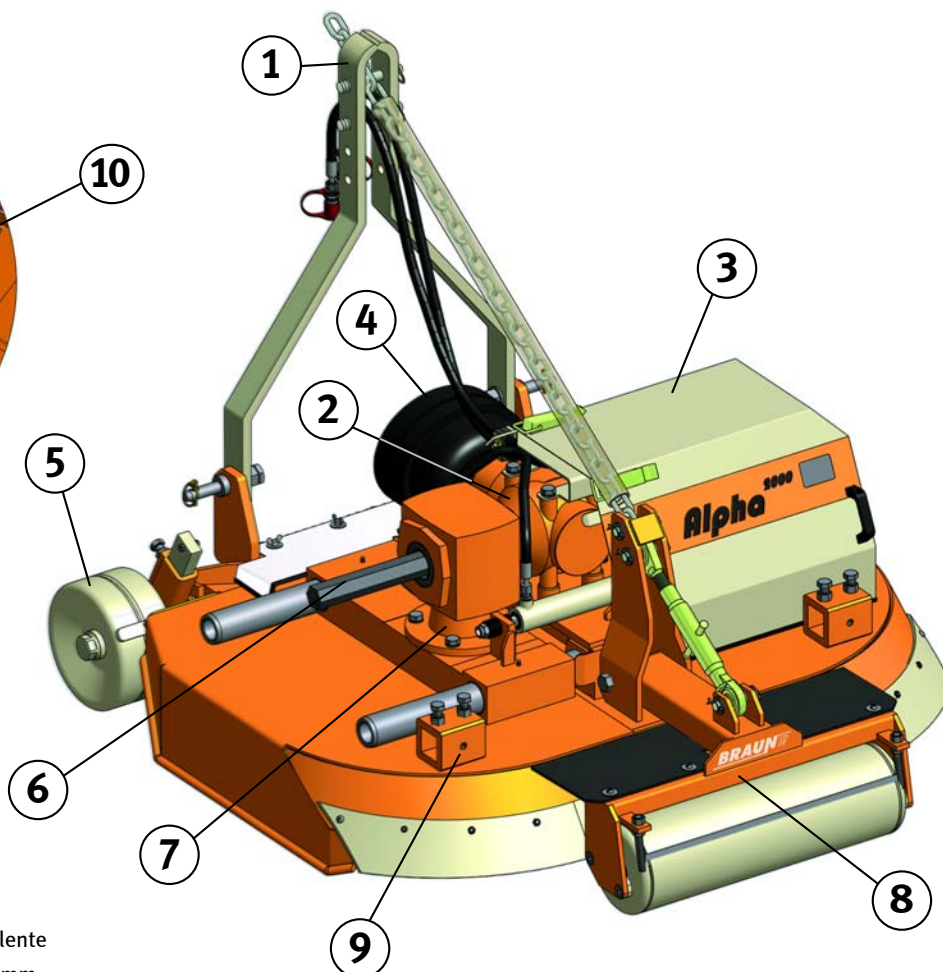

- 1 Per tagliare l'erba nel frutteto e nel vigneto
- 2 Per sminuzzare i residui di potatura

BRAUN Mulcher Alpha 2000 | sensotronic

La macchina per la viticoltura e la frutticoltura

BRAUN Mulcher Alpha 2000 | sensotronic gestisce l'erba senza diserbo. Attraverso tale sistema si riportano al suolo elementi importanti per la produzione dell'humus.

Disponibile per diverse larghezze dei filari e pendenze, garantisce una regolazione indipendente e flessibile della macchina. Alpha sensotronic permette di lavorare indipendentemente su tutti i due lati attraverso i sensori sui tastatori.

I vantaggi BRAUN:

- Adattamento della larghezza durante il lavoro
- Facile utilizzo
- Costruzione compatta
- Altezza di taglio regolabile
- Tasche porta attrezzi integrate

- 1 Terzo punto con catena
- 2 Riduttore centrale
- 3 Protezione riduttori laterali
- 4 Protezione presa di forza
- 5 Ruote regolabili con cuscinetti
- 6 Albero esagonale
- 7 Riduttore laterale
- 8 Rullo posteriore regolabile autopulente
- 9 Tasche per utensili laterali 50 x 50mm
- 10 Barre porta coltelli (posizione macchina chiusa, vista da sotto)

Flessibile ed efficiente controllo dell'inerbito con le tagliaerba BRAUN

Mulcher Alpha 2000

Tagliaerba regolabile idraulicamente

Il telaio di base in acciaio fa dell' Alpha 2000 una macchina robusta di lunga durata. Le ruote a cuscinetto con un spessore di 5 mm garantiscono la massima stabilità.