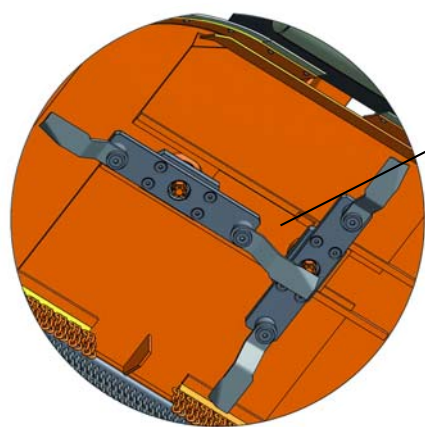

Disponibile per diverse larghezze dei filari e pendenze, garantisce una regolazione indipendente e flessibile della macchina. Alpha sensotronic permette di lavorare indipendentemente su tutti i due lati attraverso i sensori sui tastatori.

I vantaggi BRAUN:

- Adattamento della larghezza durante il lavoro
- Facile utilizzo
- Costruzione compatta
- Altezza di taglio regolabile
- Tasche porta attrezzi integrate

- 1 Terzo punto con catena
- 2 Riduttore centrale
- 3 Protezione riduttori laterali
- 4 Protezione presa di forza
- 5 Ruote regolabili con cuscinetti
- 6 Albero esagonale
- 7 Riduttore laterale
- 8 Rullo posteriore regolabile autopulente
- 9 Tasche per utensili laterali 50 x 50mm
- 10 Barre porta coltelli (posizione macchina chiusa, vista da sotto)

Flessibile ed efficiente controllo dell'inerbito con le tagliaerba BRAUN

Mulcher Alpha 2000

Tagliaerba regolabile idraulicamente

Il telaio di base in acciaio fa dell' Alpha 2000 una macchina robusta di lunga durata. Le ruote a cuscinetto con un spessore di 5 mm garantiscono la massima stabilità.

Le tasche porta attrezzi (50 mm x 50 mm) danno la possibilità di montare e usare altri attrezzi (spollonatrice, trincino) contemporaneamente.

Per la sua costruzione robusta, può essere usata anche per trinciare finemente i residui di potatura delle viti.