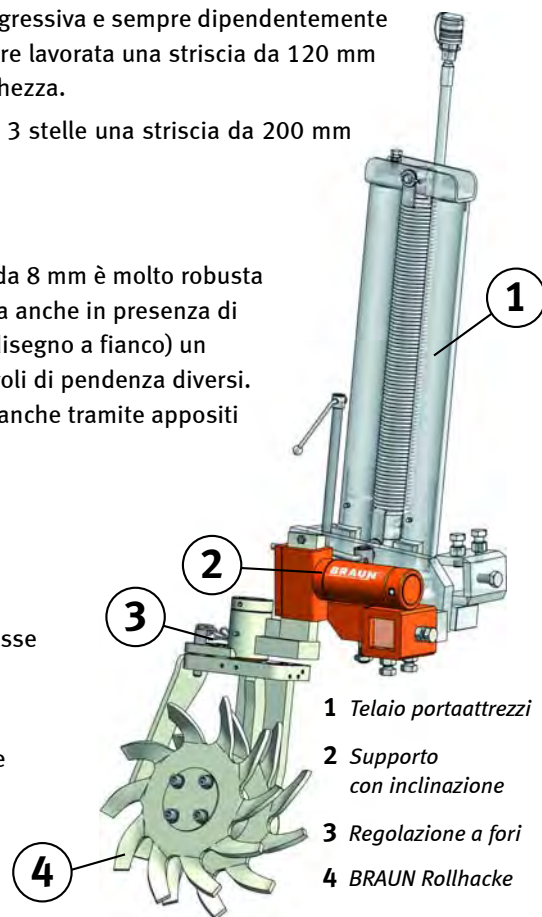

BRAUN-Vantaggi:

- Lavora bene sia a velocità alte che basse
- Diminuisce il pericolo dell'erosione
- Uso e manutenzione semplice
- Assenza di movimentazioni idrauliche
- Lavorazione economica