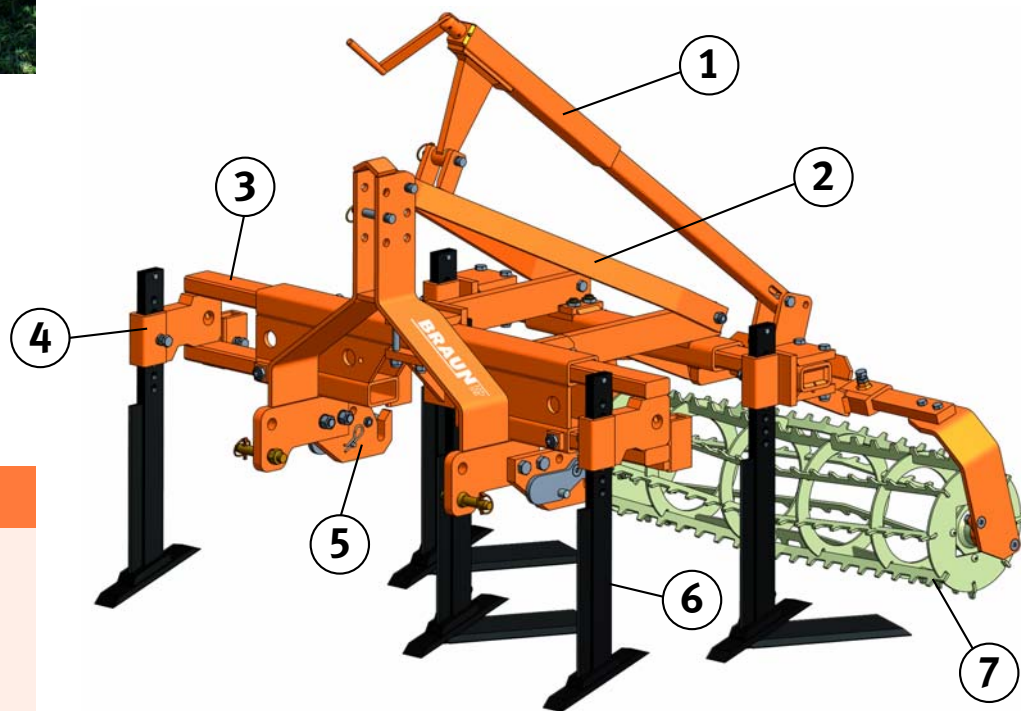

Dati tecnici

Ampiezza di lavoro:

- 800 – 1200 mm
- 900 – 1300 mm
- 1000 – 1400 mm
- 1100 – 1600 mm
- 1250 – 1750 mm
- 1500 – 2000 mm
- 1700 – 2200 mm

1 Terzo punto/regolazione altezza rullo	5 Attacchi per frese, erpici, vangatrici
2 Sostegno traversa posteriore	6 Vomere a palette
3 Allargamento meccanico idraulico	7 Rullo a spuntoni
4 Tasche portautensili 60 x 25 mm